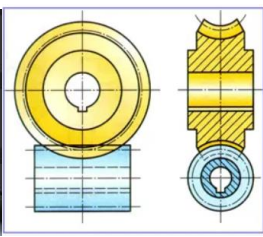

Ce baccalauréat professionnel aborde toutes les compétences professionnelles liées au **métier d'électrotechnicien** depuis le point de production de l'énergie jusqu'aux utilisations.

Il contribue à la performance énergétique des bâtiments et des installations, implante, pose, installe, câble, raccorde les matériels électriques, réalise les vérifications, les réglages, les paramétrages, les essais nécessaires à la mise en service de l'installation.

Etudier les métiers de l'électricité au lycée LPO Léonard de Vinci, c'est tout un art !

Le déroulement de la formation

Matières	1 ^{er} année	2 ^e année	3 ^e année
Enseignements généraux			
Français, histoire, géographie, enseignement moral et civique	4,5 h	4,5 h	4,5 h
Langue vivante	2 h	2 h	2,5 h
Mathématiques, sciences physiques	4,5 h	4 h	4 h
Education physique et sportive	2 h	3 h	3 h
Arts appliqués	1 h	1 h	1 h
Enseignements professionnels			
Enseignement technologique et professionnel	14 h	13,5 h	13,5 h
Prévention santé environnement	1 h	1 h	1 h
Economie - Gestion	1 h	1 h	1 h
Aide individualisée	2,5 h	2,5 h	2,5 h